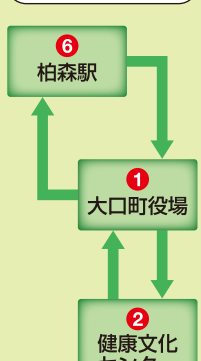

北部ルート

平日 朝・夕運行 通勤通学便(土・日・祝日及び12/29~1/3は運休)

平日 朝 通勤通学便								
8	萩島集会場			6:30	7:15		8:00	8:45
9	二ツ屋・萩島			6:30	7:15		8:00	8:45
10	二ツ屋			6:31	7:16		8:01	8:46
11	仲沖集会場			6:32	7:17		8:02	8:47
12	河北学供前			6:34	7:19		8:04	8:49
46	河北二丁目			6:34	7:19		8:04	8:49
13	丹羽広域事務組合前			6:36	7:21		8:06	8:51
79	上小口学供南			6:39	7:24		8:09	8:54
15	上小口三丁目			6:40	7:25		8:10	8:55
16	川端			6:40	7:25		8:10	8:55
17	小口城址公園			6:42	7:27		8:12	8:57
18	下小口二丁目			6:44	7:29		8:14	8:59
19	余野四・五丁目			6:45	7:30		8:15	9:00
5	希望の橋			6:46	7:31		8:16	9:01
6	柏森駅(着)			6:48	7:33		8:18	9:03

6	柏森駅(発)	6:38	6:51	6:58	7:36	8:08	8:21	
5	希望の橋	6:39	6:52	6:59	7:37	8:09	8:22	
4	つくし子どもクリニック前	6:40	6:53	7:00	7:38	8:10	8:23	
1	大口町役場	6:43	6:56	↓	7:41	↓	8:26	
20	オークマ前			7:03	7:44	8:15	8:29	
7	さくら総合病院前			↓	7:50	8:20	↓	
8	萩島集会場			7:09	7:55		8:35	

注1) 注1) 注1)

産業団地 朝								
6	柏森駅			7:35	8:09	8:35		
72	産業団地西			7:43	8:17	8:43		
71	産業団地東			7:55	8:23	8:49		
27	余野三丁目			8:00	8:28			
26	すずいクリニック前			8:00	8:28			
19	余野四・五丁目			8:01	8:29			
5	希望の橋			8:02	8:30			
6	柏森駅			8:05	8:33			

注1)
柏森駅(6:38・6:51・8:08)発は北部ルート(平日朝通勤通学便)と同じ路線を運行いたしますので、基幹ルートの他、北部ルート時刻表にも掲載いたしました。

毎日運行便(12/29~1/3は運休)

反時計回り								
2	健康文化センター			9:30	11:35	14:10	16:20	
3	アピタ前			9:33	11:38	14:13	16:23	
1	大口町役場			9:35	11:40	14:15	16:25	
34	下小口学共前			9:36	11:41	14:16	16:26	
33	下小口一丁目			9:37	11:42	14:17	16:27	
18	下小口二丁目			9:38	11:43	14:18	16:28	
17	小口城址公園			9:39	11:44	14:19	16:29	
16	川端			9:40	11:45	14:20	16:30	
15	上小口三丁目			9:40	11:45	14:20	16:30	
14	上小口学供			9:42	11:47	14:22	16:32	
32	丹羽高校南			9:42	11:47	14:22	16:32	
31	バロ一前	8:55	9:46	11:51	14:26	16:36		
30	今井医院前	8:57	9:48	11:53	14:28	16:38		
29	県営住宅前	8:58	9:49	11:54	14:29	16:39		
28	垣田集会所前	8:58	9:49	11:54	14:29	16:39		
27	余野三丁目	8:59	9:50	11:55	14:30	16:40		
26	すずいクリニック前	8:59	9:50	11:55	14:30	16:40		
25	徳林寺前	9:00	9:51	11:56	14:31	16:41		
24	余野五差路	9:01	9:52	11:57	14:32	16:42		
6	柏森駅(着)	9:05	9:56	12:01	14:36	16:46