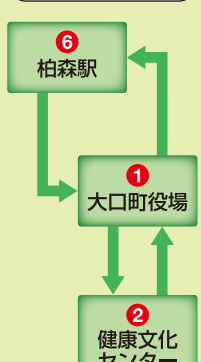

6	柏森駅(発)	9:08	9:59	12:04	14:39	16:49		
22	コスモス眼科前	9:09	10:00	12:05	14:40	16:50		
21	ヤマザキマザック東	9:10	10:01	12:06	14:41	16:51		
1	大口町役場	9:13	10:04	12:09	14:44	16:54		
3	アピタ前	9:14	10:05	12:10	14:45	16:55		
2	健康文化センター	9:18	10:09	12:14	14:49	16:59		

時計回り								
2	健康文化センター			10:40	12:25	15:05	17:47	
3	アピタ前			10:43	12:28	15:08	17:50	
1	大口町役場			10:45	12:30	15:10	17:52	
21	ヤマザキマザック東			10:46	12:31	15:11	17:53	
22	コスモス眼科前			10:47	12:32	15:12	17:54	
6	柏森駅(着)			10:50	12:35	15:15	17:57	

6	柏森駅(発)			10:53	12:38	15:18	18:00	
24	余野五差路			10:56	12:41	15:21	18:03	
25	徳林寺前			10:56	12:41	15:21	18:03	
26	すずいクリニック前			10:57	12:42	15:22	18:04	
27	余野三丁目			10:57	12:42	15:22	18:04	
28	垣田集会所前			10:59	12:44	15:24	18:06	
29	県営住宅前			10:59	12:44	15:24	18:06	
30	今井医院前			11:00	12:45	15:25	18:07	
31	バロ一前			11:04	12:49	15:29	18:11	
32	丹羽高校南			11:05	12:50	15:30	18:12	
14	上小口学供			11:05	12:50	15:30	18:12	
15	上小口三丁目			11:07	12:52	15:32	18:14	
16	川端			11:07	12:52	15:32	18:14	
17	小口城址公園			11:09	12:54	15:34	18:16	
18	下小口二丁目			11:10	12:55	15:35	18:17	
33	下小口一丁目			11:11	12:56	15:36	18:18	
34	下小口学共前			11:13	12:58	15:38	18:20	
1	大口町役場			11:14	12:59	15:39	18:21	
3	アピタ前			11:15	13:00	15:40	18:22	
2	健康文化センター			11:19	13:04	15:44	18:26	

反時計回り